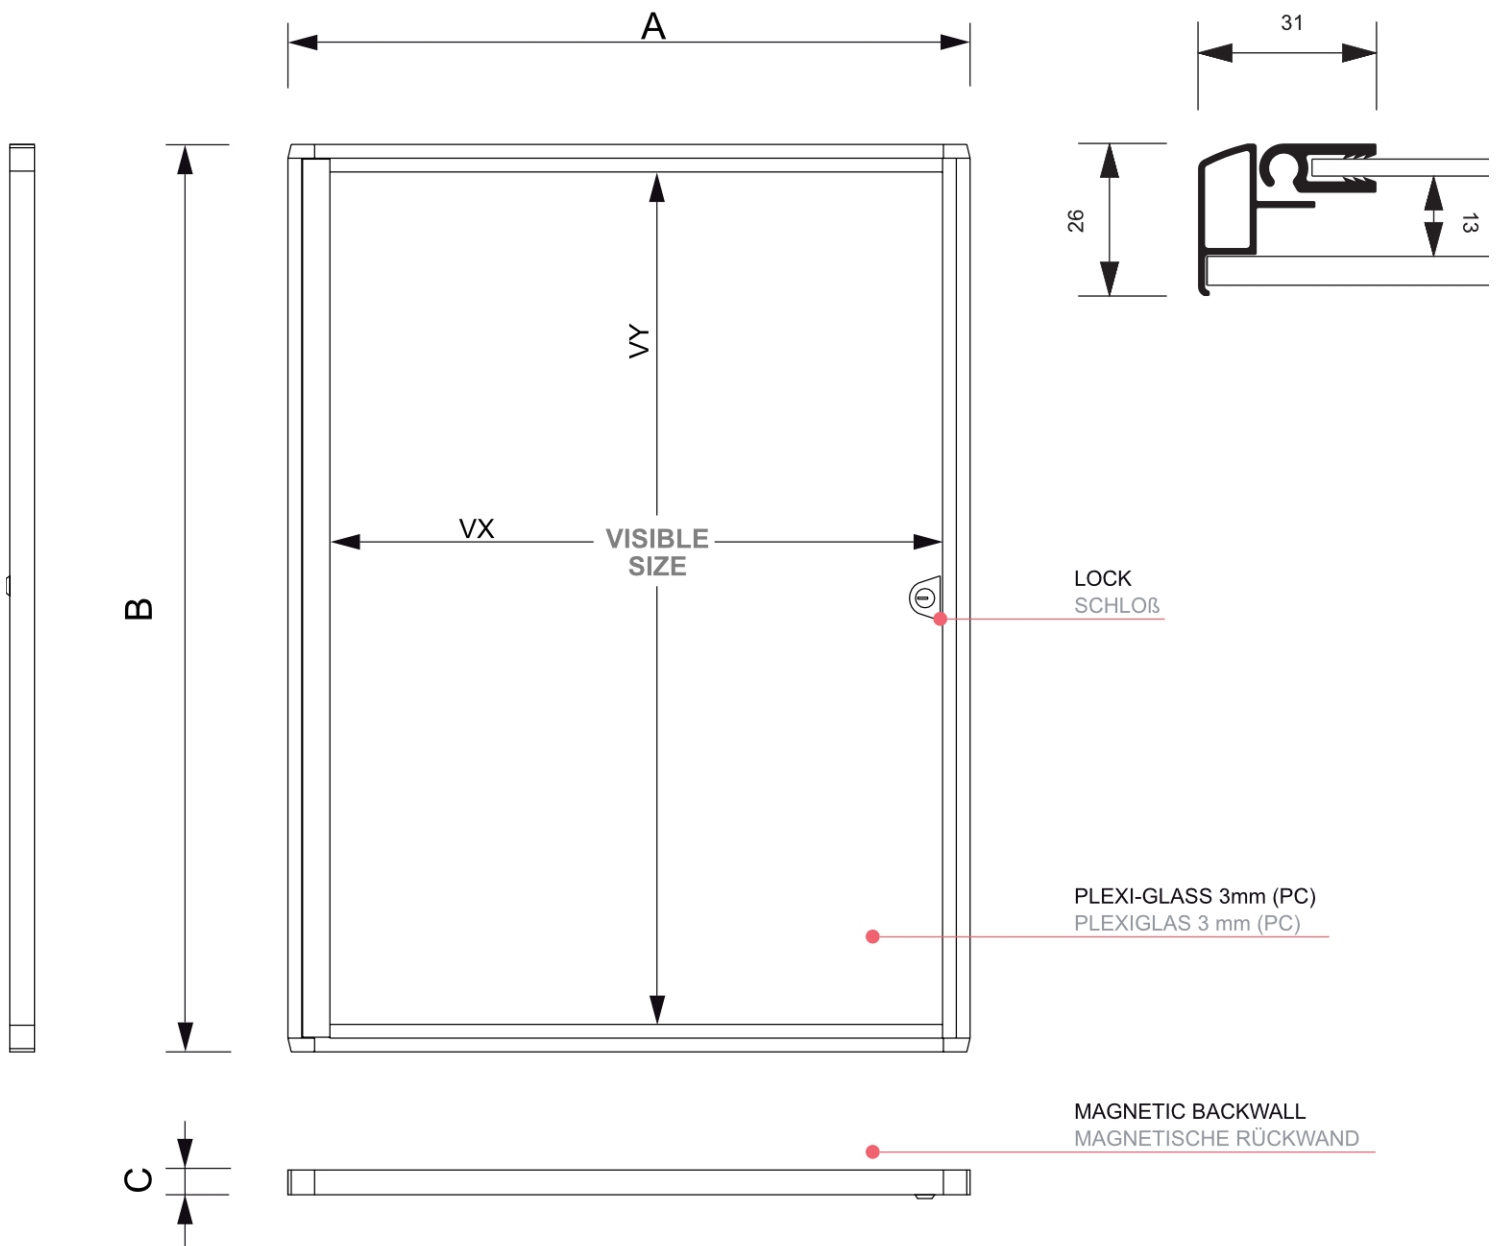

PRODUKT ARKUSZ

Gablota magnetyczna do użytku wewnętrznego 9 x A4 - B1

SCXS9xA4B1

- 9x A4 gabłota do użytku wewnątrz z certyfikatem B1
- W zestawie z magnetyczną metalową ścianką tylną z możliwością pisania
- Front z drzwiami na zawiasach z plexi

PRODUKT ARKUSZ

Gablota magnetyczna do użytku wewnętrznego 9 x A4 - B1

SCXS9xA4B1

PRODUKT ARKUSZ

Gablota magnetyczna do użyciu wewnętrznego 9 x A4 - B1

SCXS9xA4B1

PODSTAWOWE INFORMACJE

SKU	Sizes (mm) (A x B x C)	Format (mm)	Widoczny rozmiar (mm) (VXxVY)	Rozstaw otworów (mm) (XxY)
SCXS9xA4B1	711 x 963 x 26	9 x A4	660 x 923 mm	-

Orientacja	Weight (kg)
Pionowy	5,87

PARAMETRY ELEKTRYCZNE

Oświetlenie	Kolor oświetlenia (K)	Luminancja (cd)	Intensywność światła (lx)	Moc (W)
Nie	-	-	-	-

INFORMACJE O OPAKOWANIU

Pakowanie 1 (mm)	Pakowanie 2 (mm)	Pakowanie 3 (mm)
1040 x 790 x 85	-	-