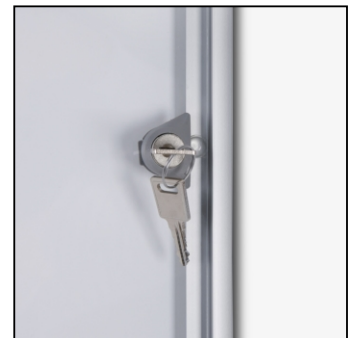

PRODUKT ARKUSZ

Gablota magnetyczna do użytku wewnętrznego 9 x A4 - B1

SCXS9xA4B1

- 9x A4 gabłota do użytku wewnątrz z certyfikatem B1
- W zestawie z magnetyczną metalową ścianką tylną z możliwością pisania
- Front z drzwiami na zawiasach z plexi

PRODUKT ARKUSZ

Gablota magnetyczna do użytku wewnętrznego 9 x A4 - B1

SCXS9xA4B1

PRODUKT ARKUSZ

Gablota magnetyczna do użyciu wewnętrznego 9 x A4 - B1

SCXS9xA4B1

PODSTAWOWE INFORMACJE

SKU	Sizes (mm) (A x B x C)	Format (mm)	Widoczny rozmiar (mm) (VXxVY)	Rozstaw otworów (mm) (XxY)
SCXS9xA4B1	711 x 963 x 26	9 x A4	660 x 923 mm	-